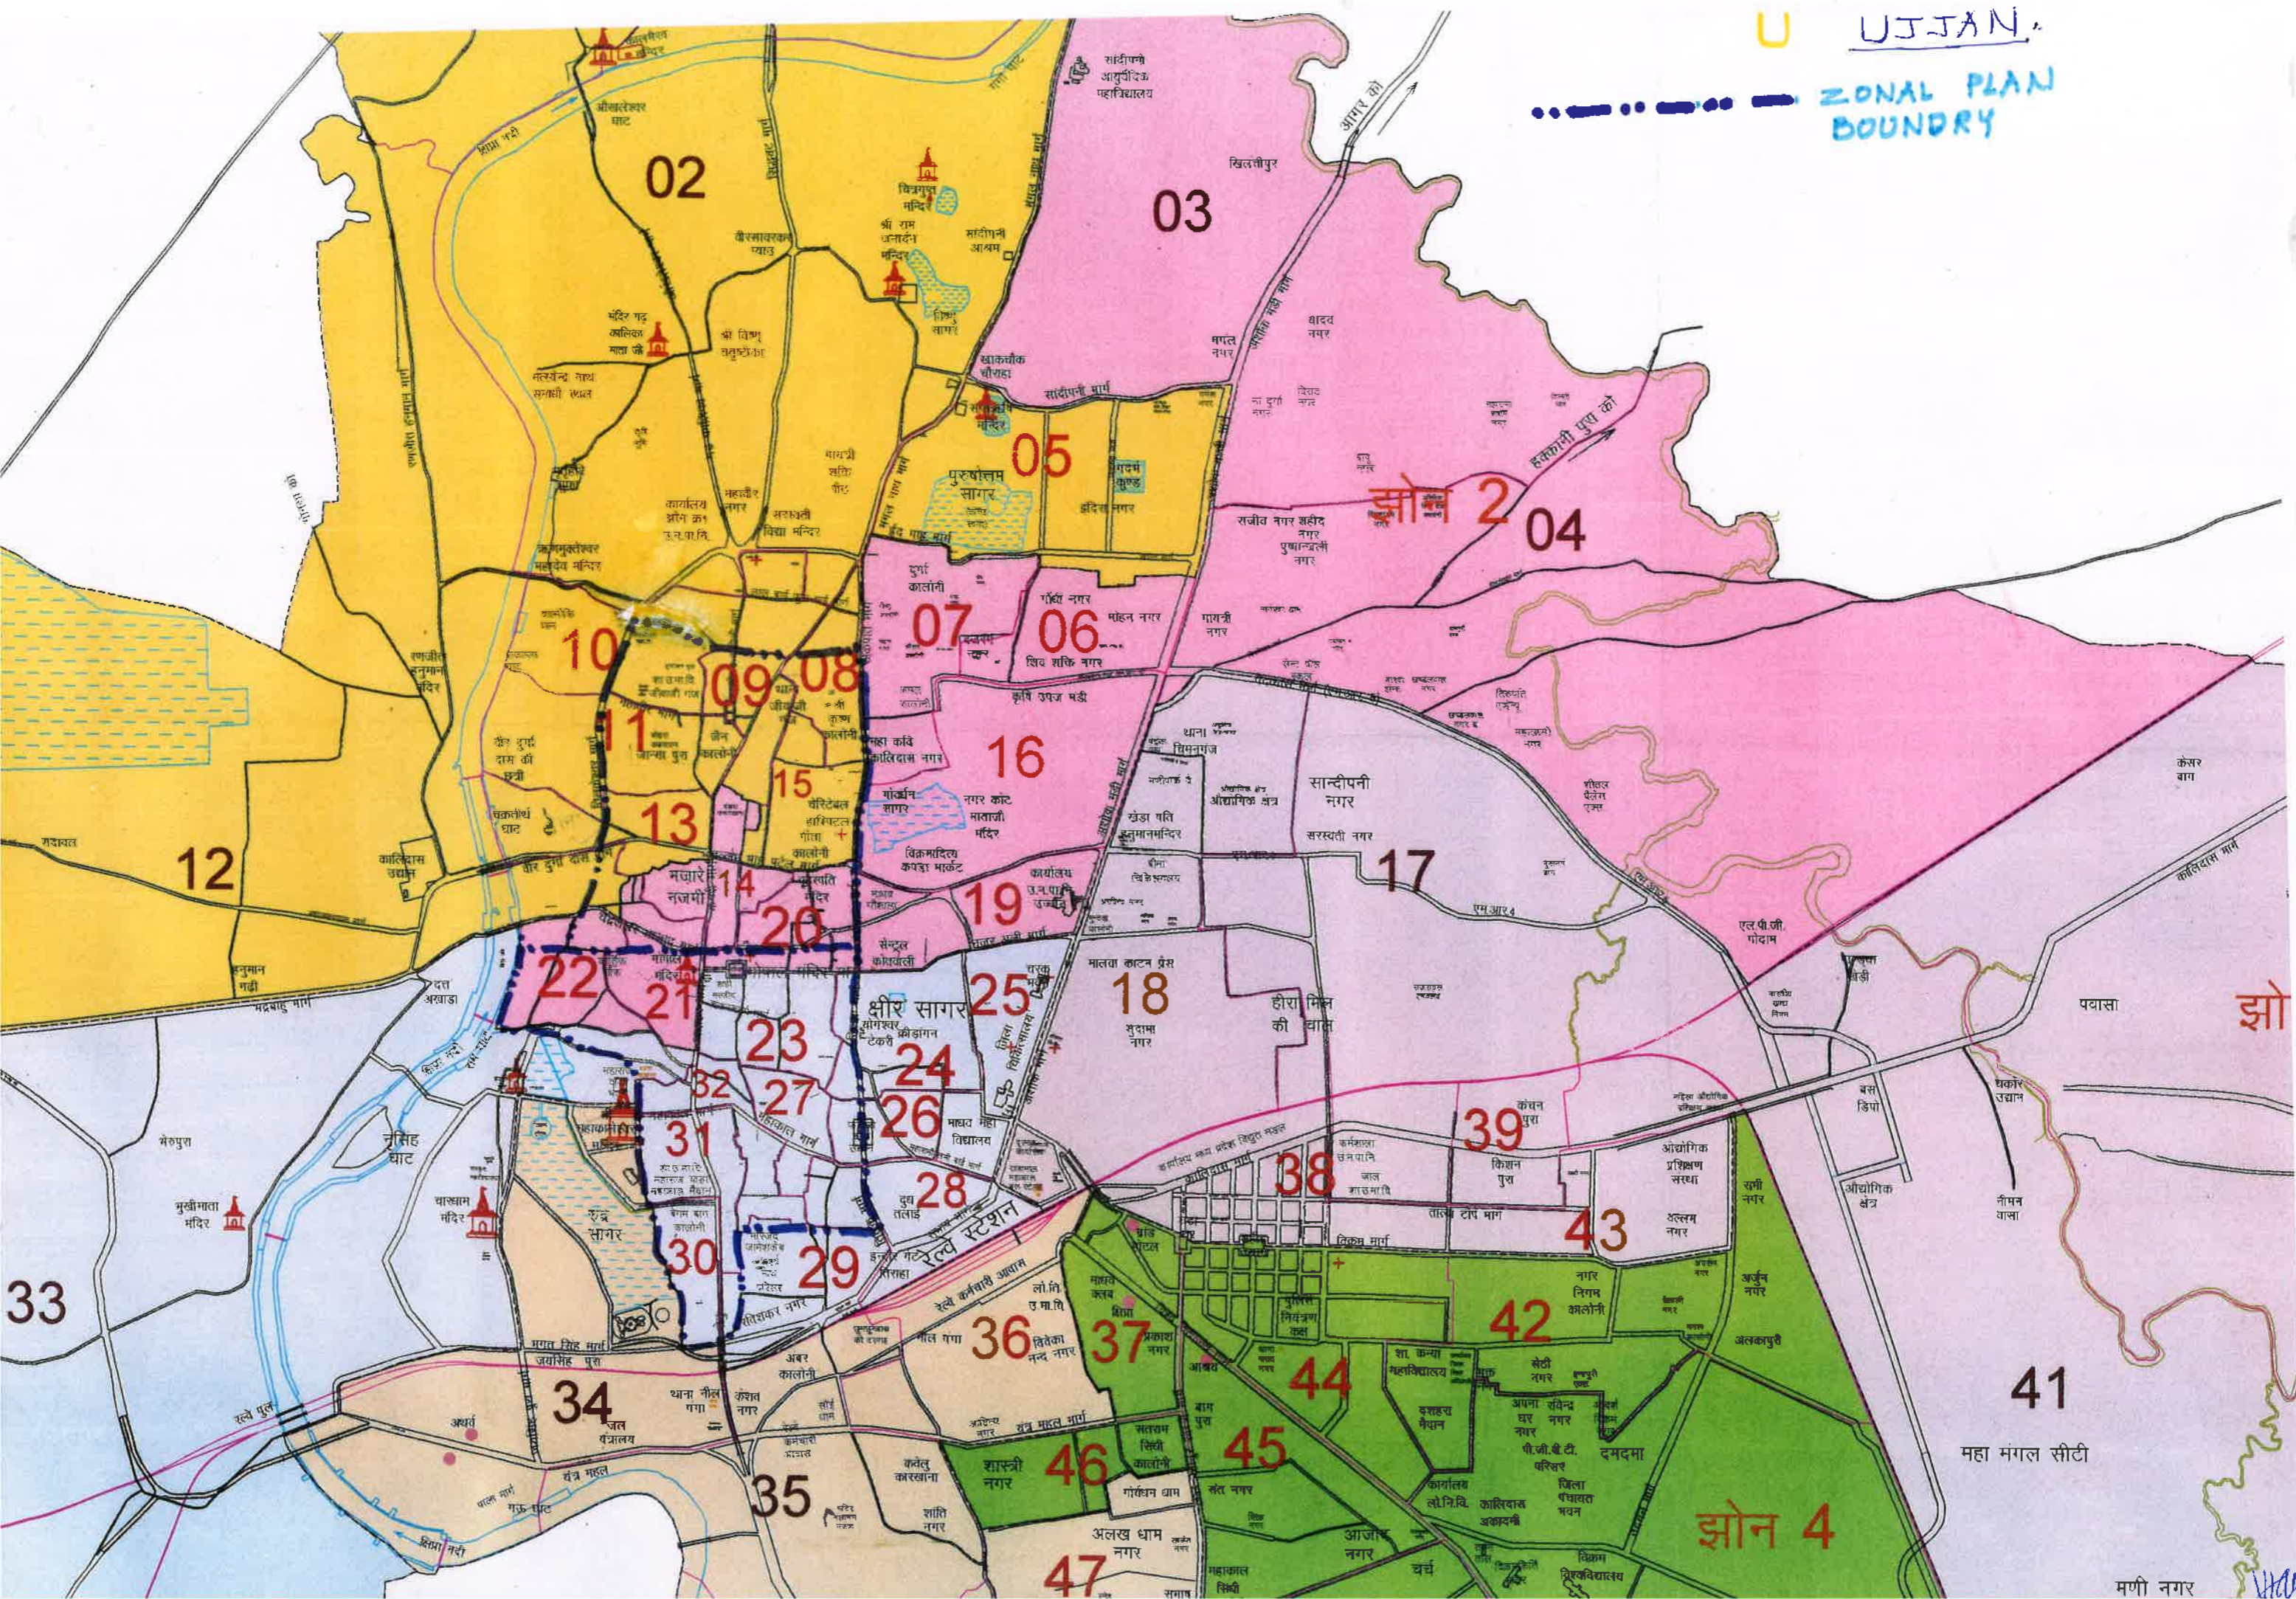

U UJJAIN.

ZONAL PLAN BOUNDARY

41
महा मंगल सीटी

मणी नगर